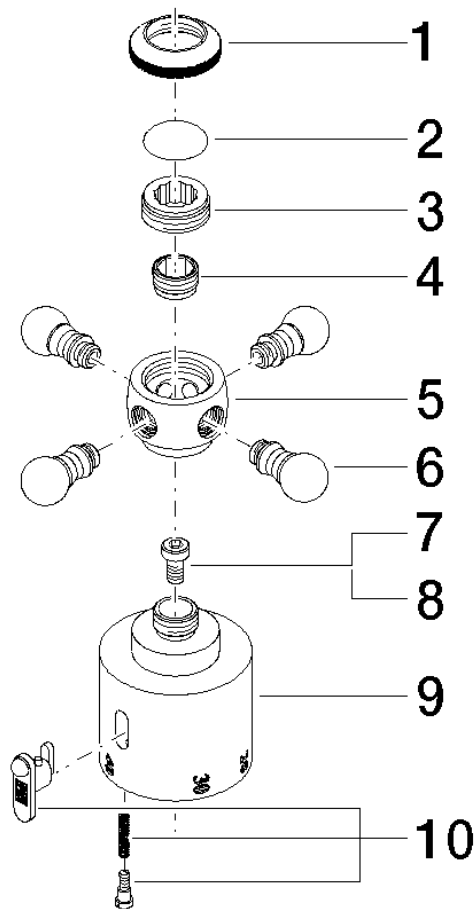

MADISON Manopola graduata - Ottone (Oro 23k)

MADISON

11 420 360

11 420 360

11 420 360

Parts for other finishes can be found here: Cromato

Elenco delle parti di ricambio

N.	Codice articolo	Denominazione	Quantità necessaria	Tempo di produzione
1	09 20 36 005-09	manopola	1	40
2	09 26 01 016 90	accessori	1	2
3	09 20 83 006 90	manopola	1	2
4	09 24 03 119 90	ugello	1	2
6	09 20 36 004-09	manopola	4	40
7	90 30 30 027 00 90	vite	1	2
8	09 30 33 004 90	vite	1	2
10	90 21 33 020 00 90	manopola	1	2