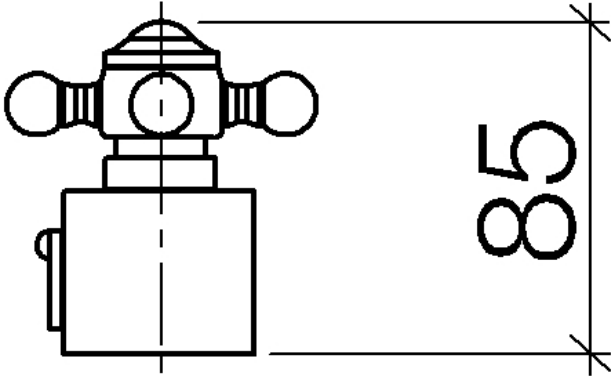

11 420 360

	Ottone (Oro 23k)	11 420 360-09
	Cromato	11 420 360-00
	Platinato spazzolato	11 420 360-06
	Platinato	11 420 360-08
	Ottone spazzolato (Oro 23k)	11 420 360-28
	Dark Platinum spazzolato	11 420 360-99

MADISON Manopola graduata - Ottone (Oro 23k)

MADISON

11 420 360

11 420 360

11 420 360

Parts for other finishes can be found here: Cromato

Elenco delle parti di ricambio

N.	Codice articolo	Denominazione	Quantità necessaria	Tempo di produzione
1	09 20 36 005-09	manopola	1	40
2	09 26 01 016 90	accessori	1	2
3	09 20 83 006 90	manopola	1	2
4	09 24 03 119 90	ugello	1	2
6	09 20 36 004-09	manopola	4	40
7	90 30 30 027 00 90	vite	1	2
8	09 30 33 004 90	vite	1	2
10	90 21 33 020 00 90	manopola	1	2